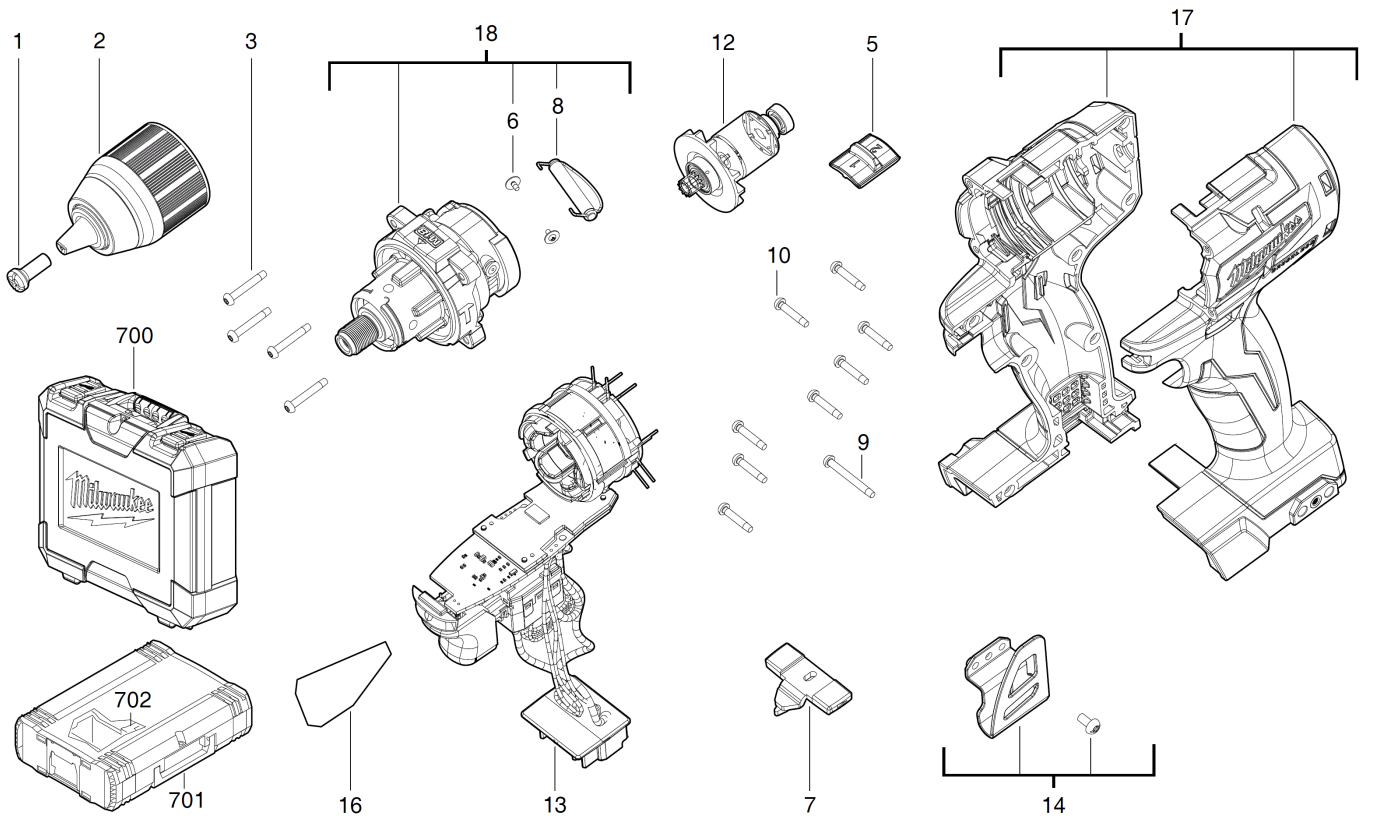

M18CBLPD-202C BRUSHL.PERC.DRILL IN2

4933464320 - M18CBLPD-202C - 4000469142

Position	Quantity	Description	Part number	EAN
0001 1	1	SCREW	4931465497	4058546235970
0002 2	1	CHUCK	4931465895	4058546239954
0003 3	4	SCREW	4931453223	4002395152568
0005 4	1	SWITCH	4931465896	4058546239961
0006 5	2	SCREW	661262001	4002395839858
0007 6	1	SWITCH	4931465897	4058546239978
0008 7	1	RACKING LEVER	4931465508	4058546236083
0009 8	1	SCREW	4931465898	4058546239985
0010 9	8	SCREW	4931465499	4058546235994
0012 10	1	ARMATURE	4931465899	4058546239992
0013 11	1	ELECTRONIC	4931465900	4058546240004
0014 12	1	BELT CLIP	4931465831	4058546239312
0016 13	1	RATING PLATE	4931465901	4058546240011
0017 14	1	HOUSING	4931465902	4058546240028
0018 15	1	GEAR BOX	4931466003	4058546272203
0700 16	1	CARRYING CASE	4931465904	4058546240042
0701 17	1	HD Box 1 - 1pc	4932453385	4002395146376
0702 18	1	INSERT	4931465905	4058546240059